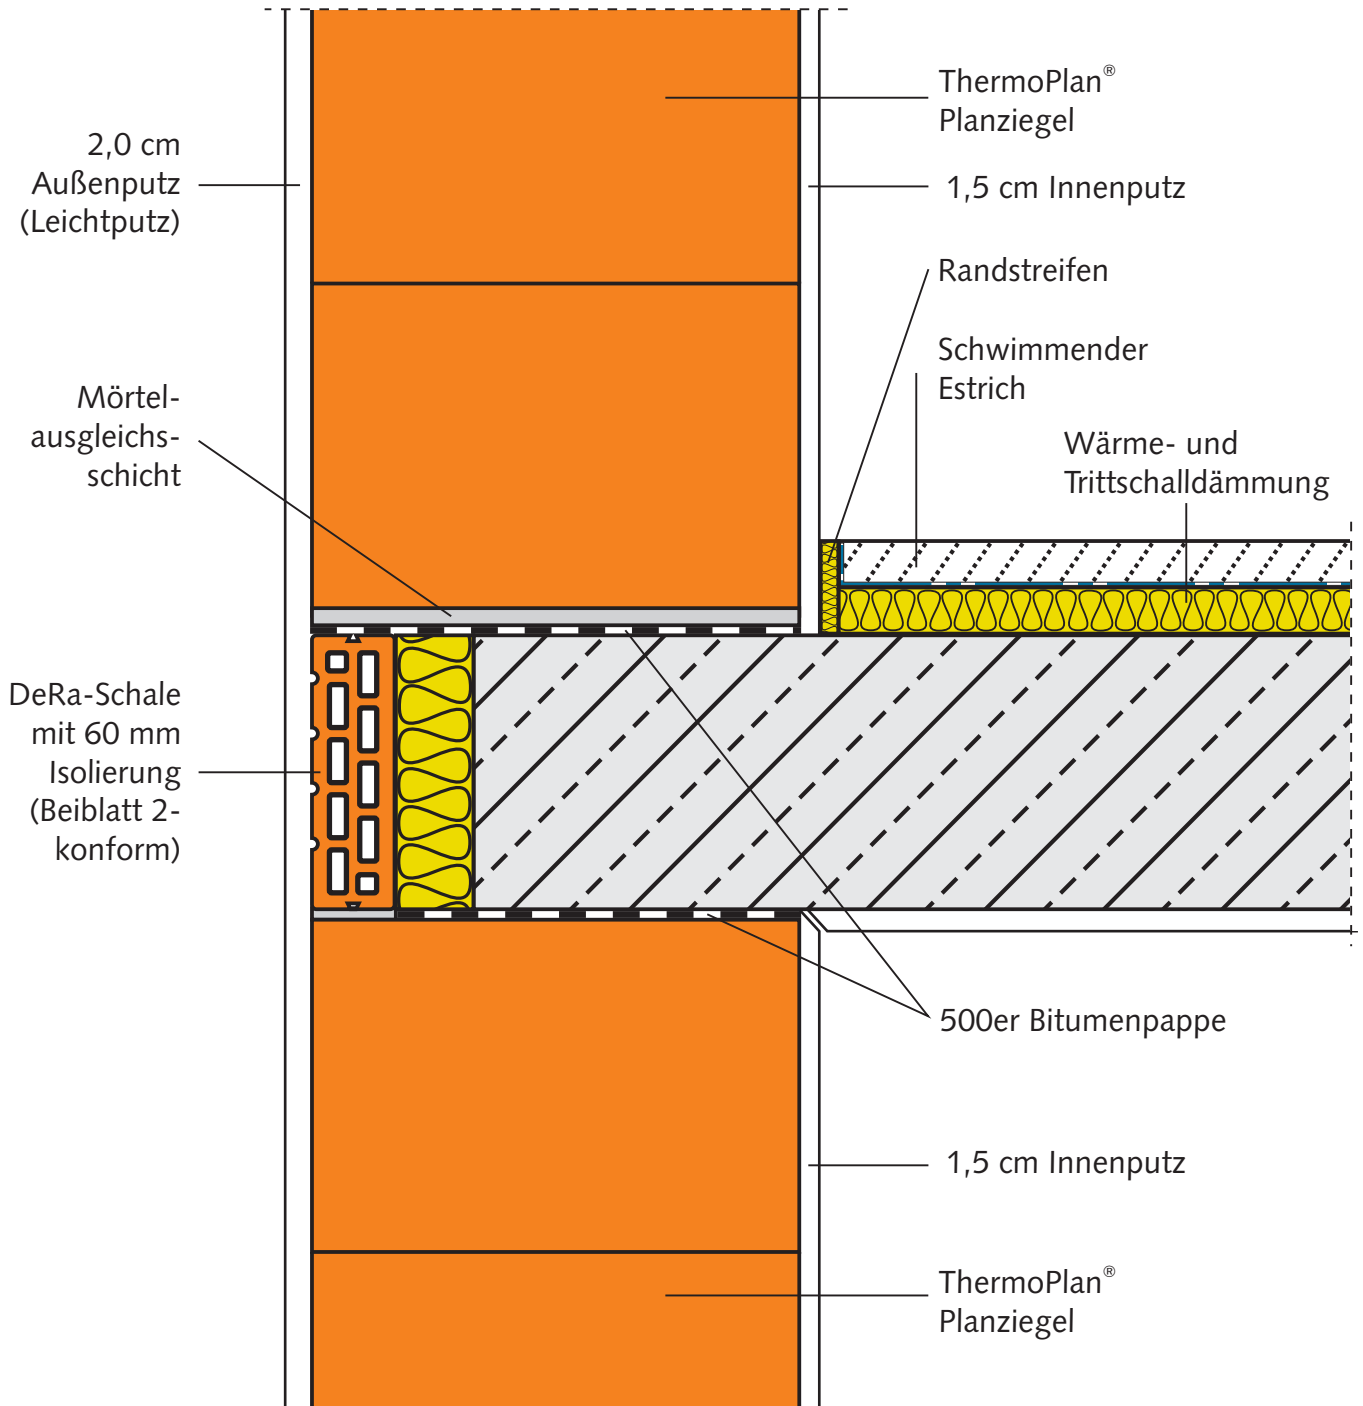

ThermoPlan® -Außenwand mit Deckenaufleger

Die **DeRa-Schale** (**Deckenrandschale**) ist ein rationell verlegbares Deckenrand-System mit 60 mm Isolierung, die bereits werksseitig aufgeklebt wurde.